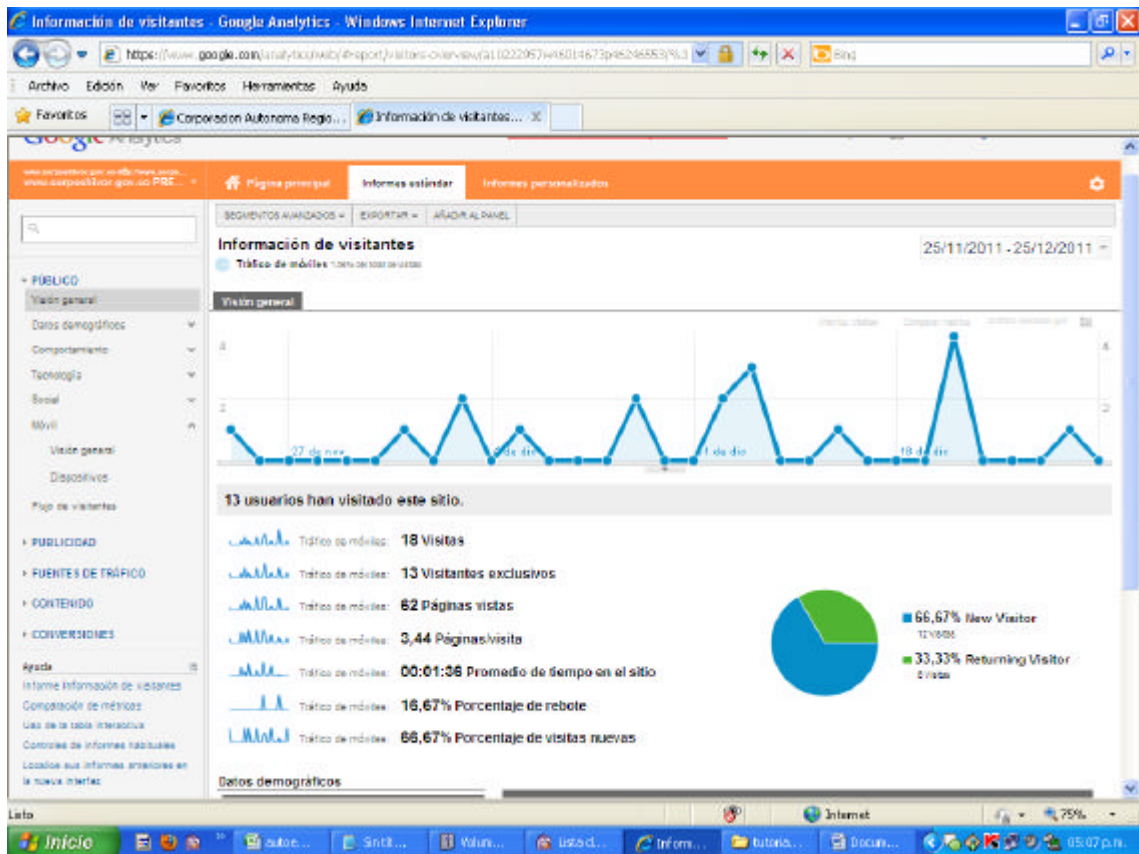

Estadísticas de uso y desempeño del sitio web www.corpochivor.gov.co, generadas a través de google analytics en el periodo del 25 de noviembre al 25 de diciembre de 2011.

Acceso desde dispositivos móviles

Uso y desempeño del servidor