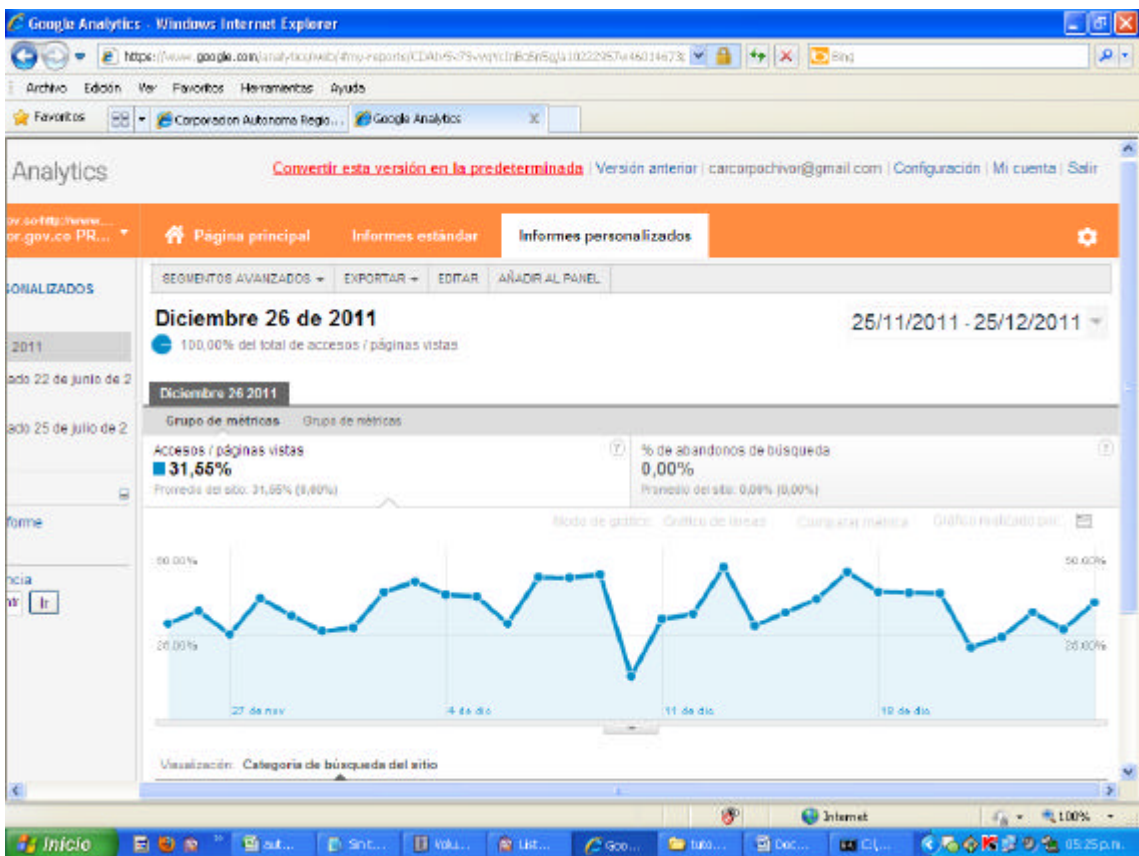

Estadísticas de uso y desempeño del sitio web www.corpochivor.gov.co, generadas a través de google analytics en el periodo del 25 de noviembre al 25 de diciembre de 2011.

Acceso desde dispositivos móviles

Uso y desempeño del servidor