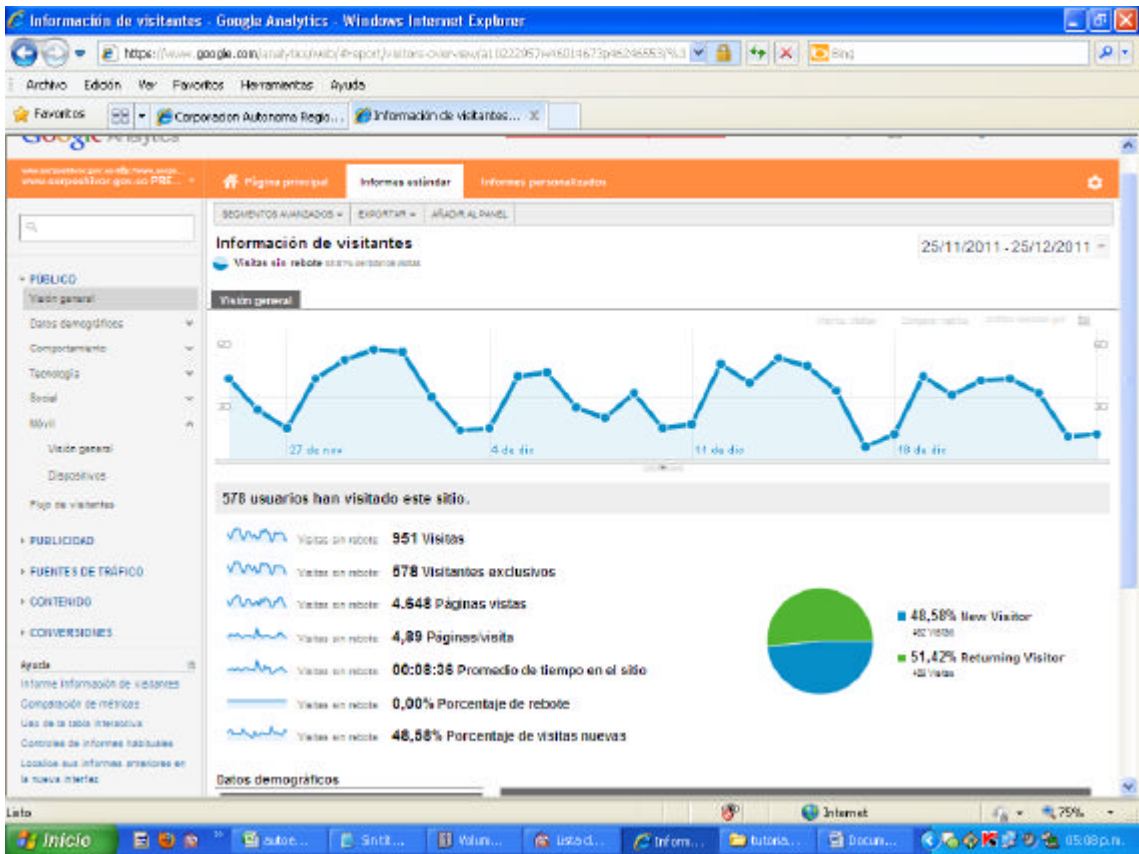

Estadísticas de uso y desempeño del sitio web www.corpochivor.gov.co, generadas a través de google analytics en el periodo del 25 de noviembre al 25 de diciembre de 2011.

Acceso desde dispositivos móviles

Uso y desempeño del servidor