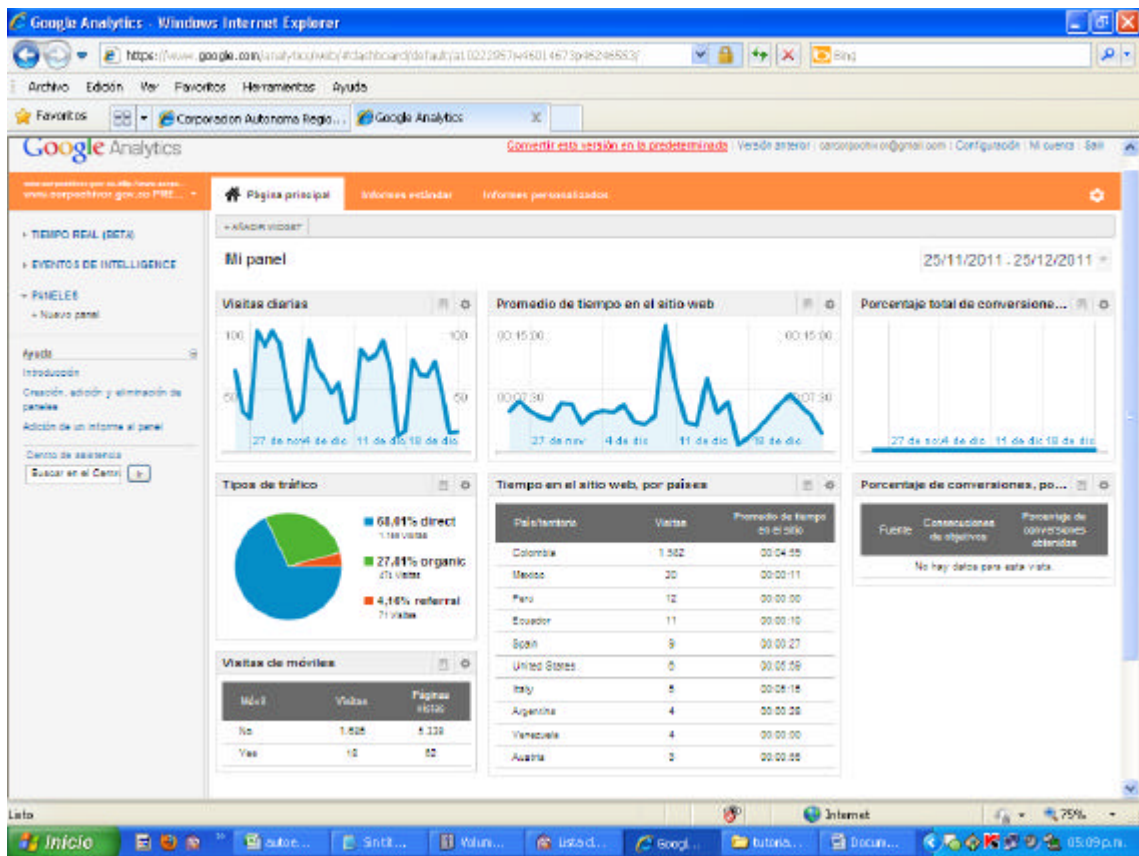

Estadísticas de uso y desempeño del sitio web www.corpochivor.gov.co, generadas a través de google analytics en el periodo del 25 de noviembre al 25 de diciembre de 2011.

Acceso desde dispositivos móviles

Uso y desempeño del servidor